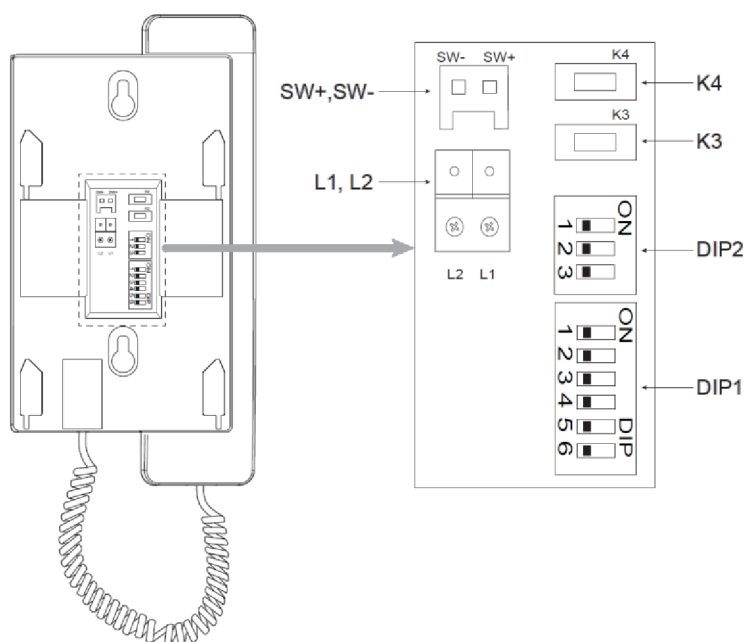

Odemykací tlačítko

Tlačítko volat / Tlačítko odemknout 2

Reproduktor

Zvednutím se spojíte s návštěvníkem

Propojuje sluchátko a monitor

Stisknutím se otevře zámeček 1

Zvedněte sluchátko a stisknutím vyvoláte funkci vnitřního volání uživatelů stejné adresy. V průběhu hovoru stisknutím tohoto tlačítka otevřete zámeček 2

Pro komunikaci s návštěvníkem

Pokyny k obsluze

- 1. Otevření dveří:** Když návštěvník volá z venkovní jednotky, monitor zazvoní. Zvednutím sluchátka navážete komunikaci a hovoříte s návštěvníkem. Poté je možnost stisknutím odemykacích tlačítek otevřít první, nebo druhé dveře.
- 2. Volání v rámci bytu:** Zvedněte sluchátko a stiskněte tlačítko  pro aktivaci „innercallu“ (volání na všechny jednotky v bytě). Všechny jednotky v bytě se rozezvoní ve stejný čas. Zvednutím jednoho sluchátka se ukončí vyzvánění všech telefonů. (pamatujte, že ID telefonů musí být stejné pro všechny jednotky pro aktivaci „innercallu“)
- 3. Volání z chodby:** Zvonkové tlačítko může být připojeno k telefonu. Návštěvníci mohou zazvonit na zvonek u dveří před bytem uživatele. Po stisknutí tlačítka telefon začne vyzvánět.

Popis terminálu

SW+, SW -: Zvonek z chodby.

L1, L2: Nepolarizované připojení sběrnice

K4: Nastavení typu vyzvánění.

K3: Nastavení hlasitosti vyzvánění.

DIP1 (Bit 1~6): Nastavení adresy

DIP2 (Bit 1~3): Nastavení podružného monitoru 1-3.

DIP 2 je možné za předpokladu digitální dveřní jednotky PA-D2-BDU použít pro rozšířeného adresního rozsahu až do 128 uživatelů.

Montáž

- 1) Upevněte držák pomocí dvou šroubů
- 2) Připojte sběrnici
- 3) Zavěste telefon do držáku