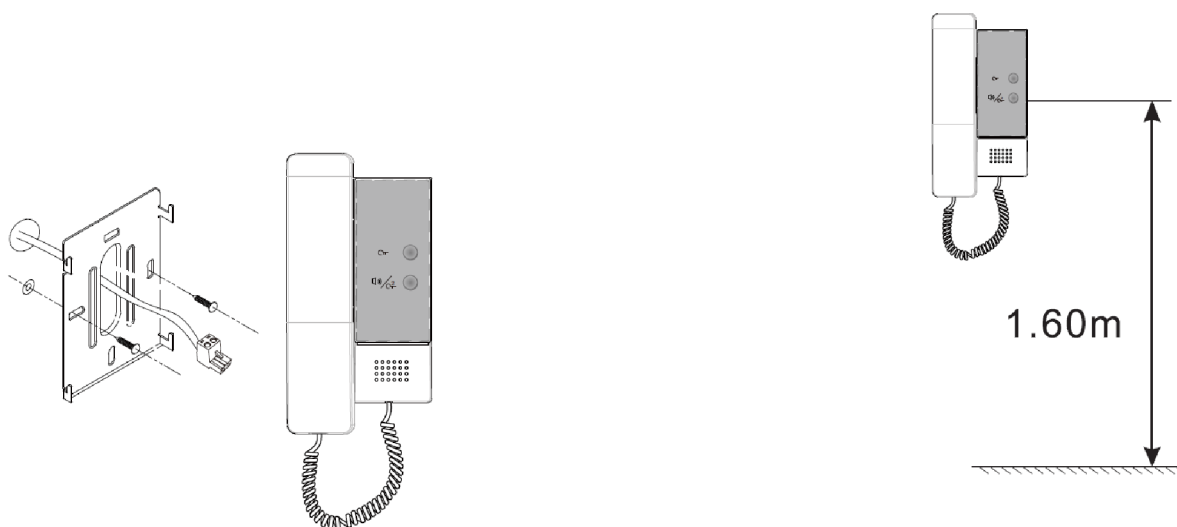

Popis terminálu

SW+, SW -: Zvonek z chodby.

L1, L2: Nepolarizované připojení sběrnice

K4: Nastavení typu vyzvánění.

K3: Nastavení hlasitosti vyzvánění.

DIP1 (Bit 1~6): Nastavení adresy

DIP2 (Bit 1~3): Nastavení podružného monitoru 1-3.

DIP 2 je možné za předpokladu digitální dveřní jednotky PA-D2-BDU použít pro rozšířeného adresního rozsahu až do 128 uživatelů.

Montáž

- 1) Upevněte držák pomocí dvou šroubů
- 2) Připojte sběrnici
- 3) Zavěste telefon do držáku