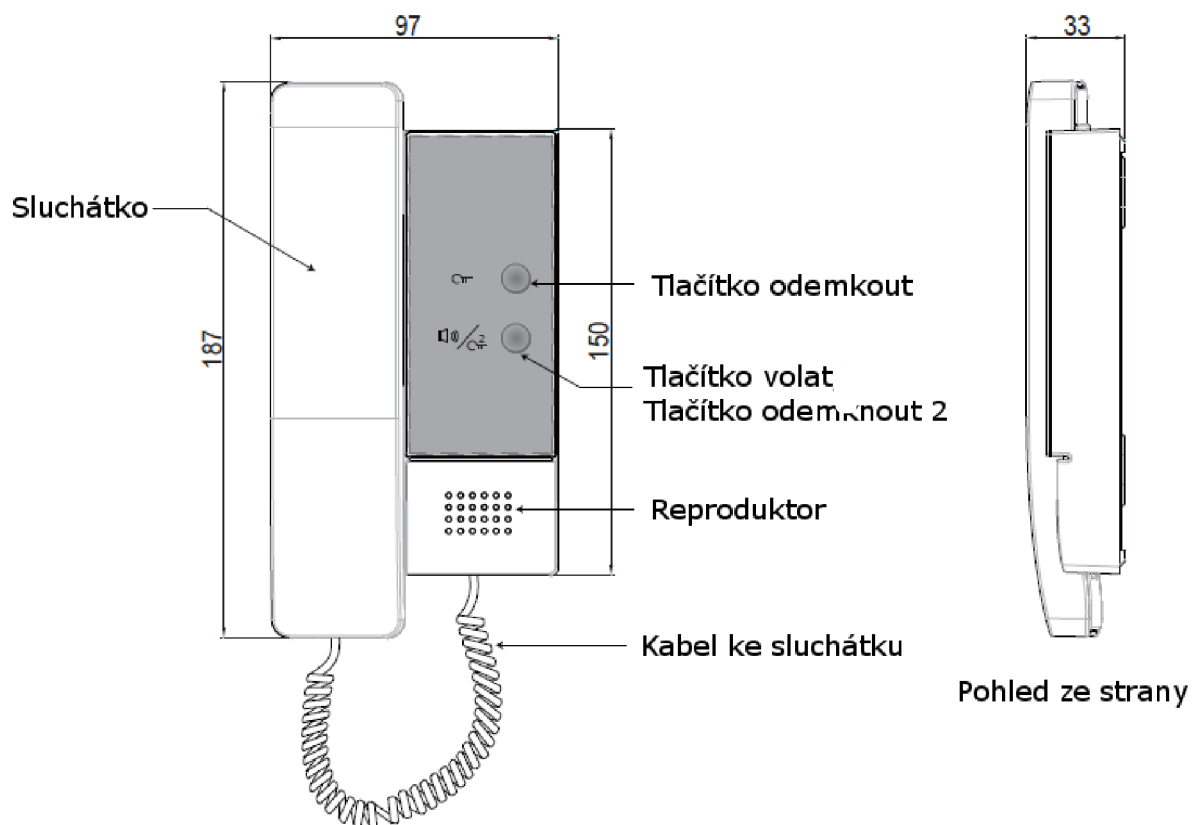

Základní popis

Sluchátko

Kabel od sluchátka

Odemykací tlačítko

Tlačítko volat / Tlačítko odemknout 2

Reproduktor

Zvednutím se spojíte s návštěvníkem

Propojuje sluchátko a monitor

Stisknutím se otevře zámeček 1

Zvedněte sluchátko a stisknutím vyvoláte funkci vnitřního volání uživatelů stejné adresy. V průběhu hovoru stisknutím tohoto tlačítka otevřete zámeček 2

Pro komunikaci s návštěvníkem